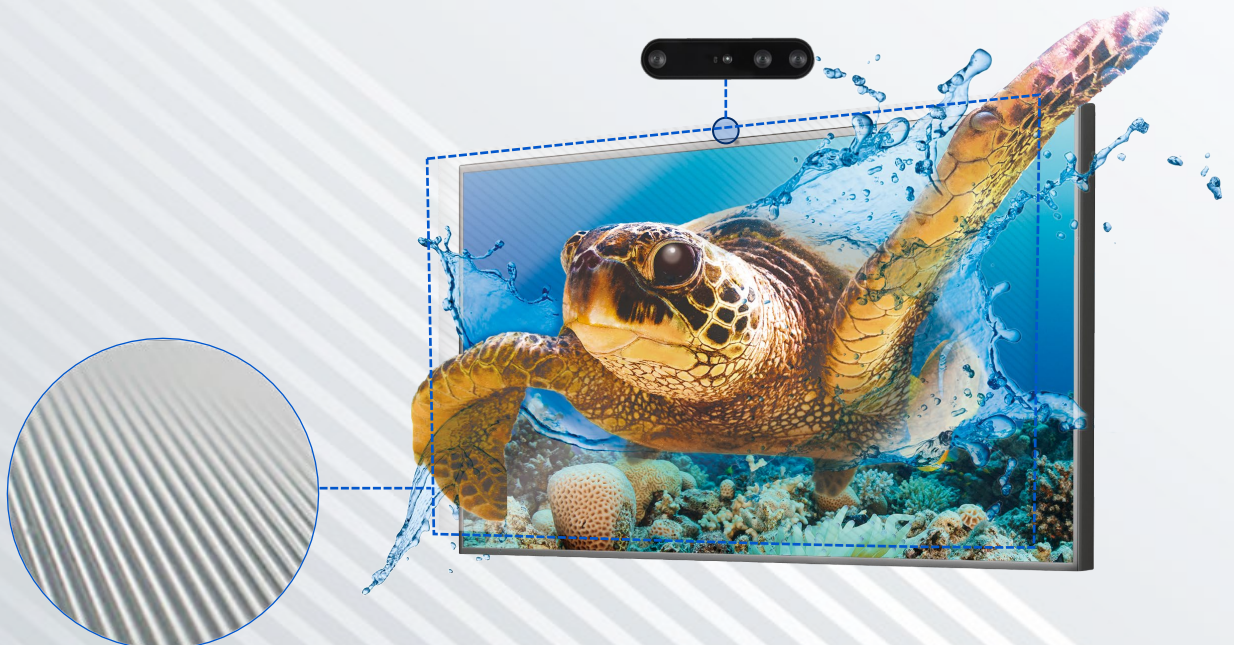

## 32"라이트필드 3D 디스플레이

3D 안경을 착용하지 않고 맨눈으로 입체영상을 볼 수 있는 32인치 라이트필드 3D(무안경 3D)디스플레이 입니다. 1인용 아이트래킹 및 3D 영상 처리 소프트웨어와 함께 시스템으로 구동됩니다.

### 제품의 구조

MOPIC 라이트필드 3D 디스플레이는 평면 디스플레이 패널에 정밀한 렌티큘러 타입의 3D 렌즈를 부착했습니다. 이 렌즈가 3D 안경 역할을 하므로, 3D 안경을 착용하지 않고도 입체적인 시청 경험을 제공합니다.

제품 상단에 부착된 카메라가 사용자의 눈 위치를 실시간 파악하고, 그 위치에 입체영상을 보여줍니다. 사용자는 카메라 화각 안에만 머물러 있으면 잔상 없이 깨끗한 입체영상을 볼 수 있습니다.

## 32"라이트필드 3D 디스플레이 제품사양

Display	
Screen Diagonal	810 mm (32")
Input Resolution	4K UHD(3840 x 2160)
Aspect Ratio	16:09
Refresh Rate	60Hz
Color Depth	1.07B B
Color Space	sRGB 99.9%, DCI-P3 102%

Sensor	
Eye-tracking	Intel Realsense D435

3D	
3D Lens	MOPIC LF Lenticular Lens
3D lens Material	PET, Glass, UV Resin
Brightness (Typ)	270cd/m2
Optimal Viewing Distance(OVD)	830mm
Recommended Viewing Distance	630mm~1,200mm
Recommended Viewing Angle	55 degree
Number of Views	stereo(2)
Crosstalk @ OVD	Less than 2% (@800mm)
3D Image Rate	60FPS
Eye-Tracking Rate	90FPS
3D Resolution	1.6pixel
3D Lens	MOPIC LF Lenticular Lens