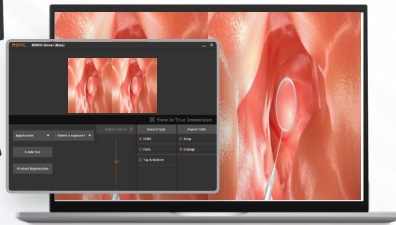

## 32"라이트필드 3D 디스플레이

3D 안경을 착용하지 않고 맨눈으로 입체영상을 볼 수 있는 32인치 라이트필드 3D(무안경 3D)디스플레이 입니다. 1인용 아이트래킹 및 3D 영상 처리 소프트웨어와 함께 시스템으로 구동됩니다.

### 제품의 구조

MOPIC 라이트필드 3D 디스플레이는 평면 디스플레이 패널에 정밀한 렌티큘러 타입의 3D 렌즈를 부착했습니다. 이 렌즈가 3D 안경 역할을 하므로, 3D 안경을 착용하지 않고도 입체적인 시청 경험을 제공합니다.

제품 상단에 부착된 카메라가 사용자의 눈 위치를 실시간 파악하고, 그 위치에 입체영상을 보여줍니다. 사용자는 카메라 화각 안에만 머물러 있으면 잔상 없이 깨끗한 입체영상을 볼 수 있습니다.

3D	
3D Lens	MOPIC LF Lenticular Lens
3D lens Material	PET, Glass, UV Resin
Brightness (Typ)	270cd/m2
Optimal Viewing Distance(OVD)	830mm
Recommended Viewing Distance	630mm~1,200mm
Recommended Viewing Angle	55 degree
Number of Views	stereo(2)
Crosstalk @ OVD	Less than 2% (@800mm)
3D Image Rate	60FPS
Eye-Tracking Rate	90FPS
3D Resolution	1.6pixel
3D Lens	MOPIC LF Lenticular Lens